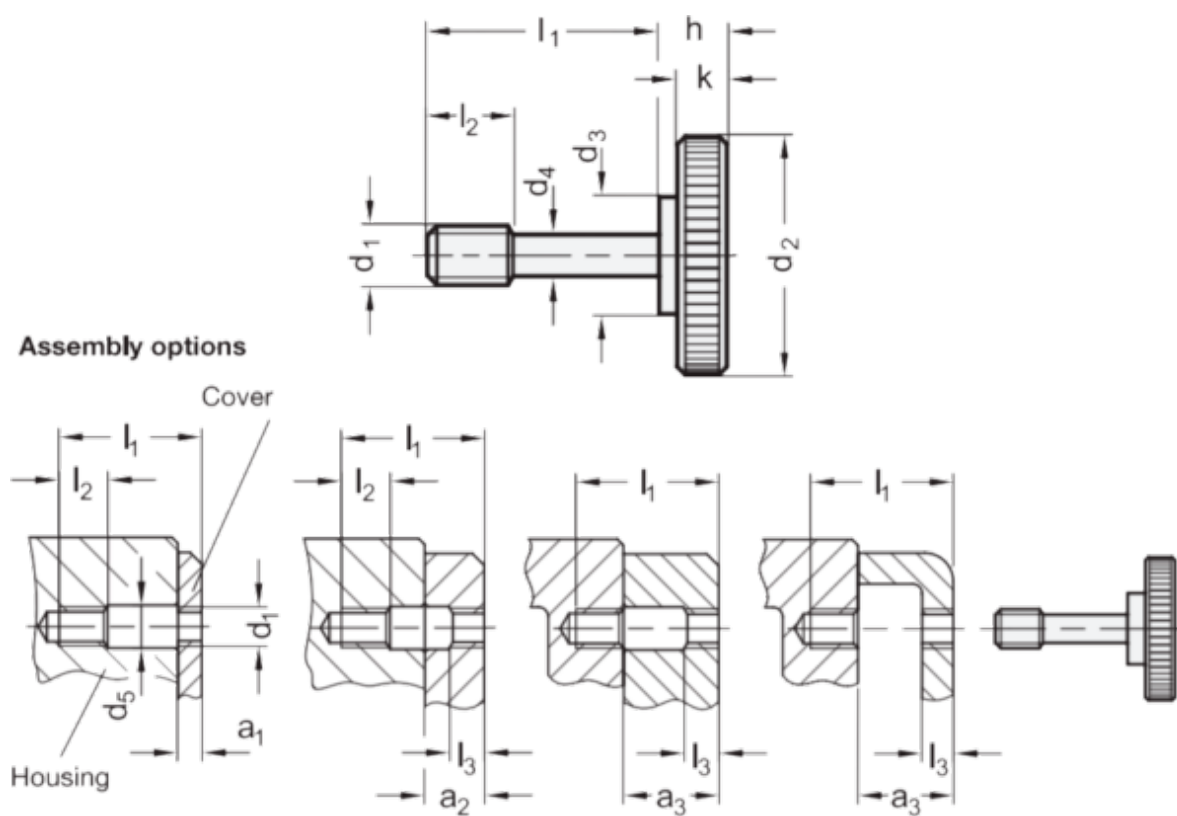

Varenummer: 206532M838ST
 Beskrivelse: E+G Fingerskrue
 GN 653.2-M8-38-ST

Mål

$d_1 = M8$
 $d_2 = 30$
 $d_3 = 16$
 $d_4 = 6.5$
 $h = 9$
 $k = 6$
 $l_1 = 38$